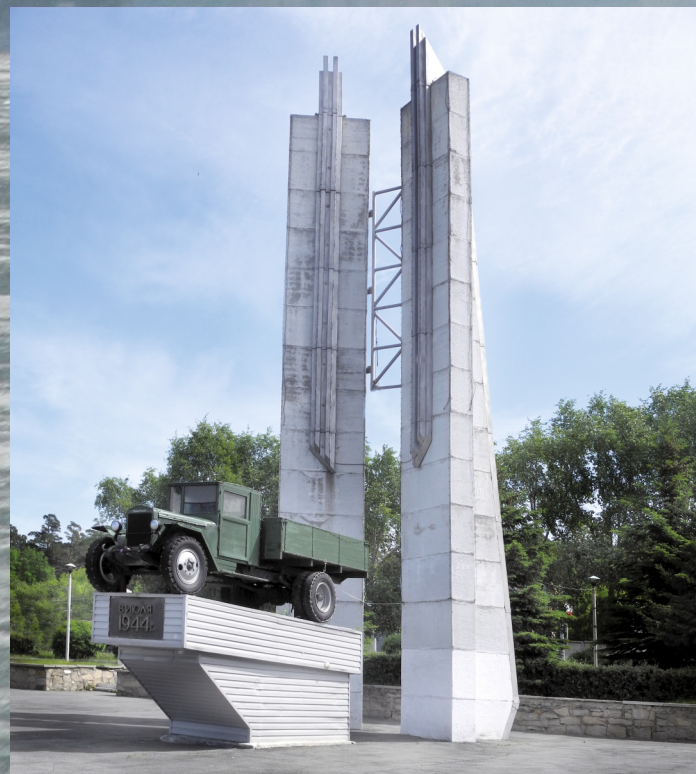

ПАМЯТНЫЕ ДОСКИ И ПАМЯТНИКИ МИАССКОГО ГОРОДСКОГО ОКРУГА

• В этом здании жил
в 1893-1912г.г.
С.Г. Уралов(Кисляков)
соратник
Ф.Э. Дзержинского,
сподвижник
В.И.Ленина