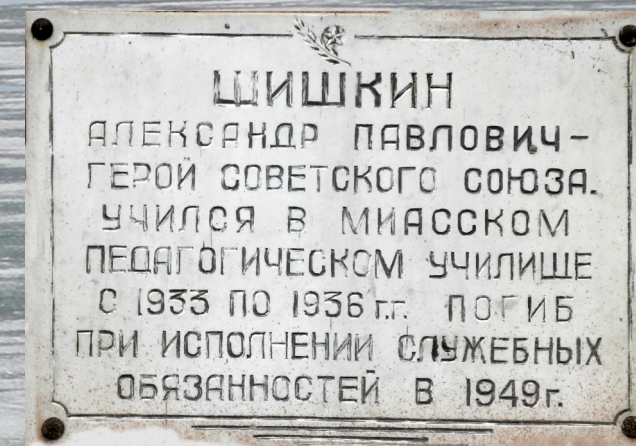

ПАМЯТНЫЕ ДОСКИ И ПАМЯТНИКИ МИАССКОГО ГОРОДСКОГО ОКРУГА

• В этом здании жил
в 1893-1912г.г.
С.Г. Уралов(Кисляков)
соратник
Ф.Э. Дзержинского,
сподвижник
В.И.Ленина